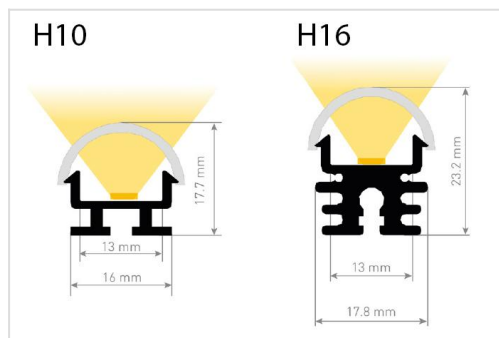

[Productoverzicht Led profiel Basic](#)