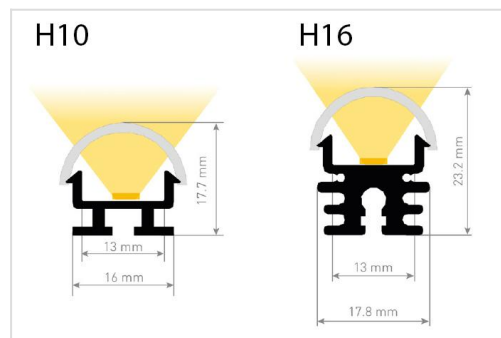

[Productoverzicht Led profiel Basic](#)